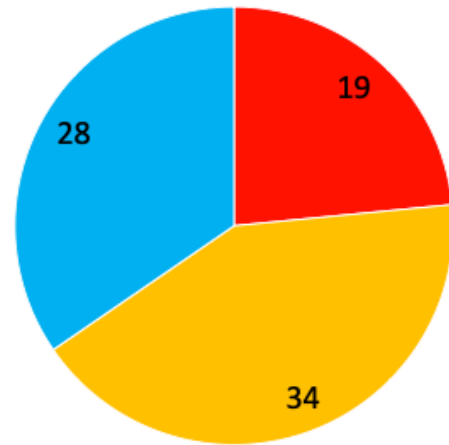

8. Tweelingstad

8.1. Totaalbeeld

Er zijn voor Tweelingstad en omgeving totaal 81 reacties binnengekomen. Deze zijn onder te verdelen in:

- 19 reacties over gevaarlijke verkeerssituaties
- 34 reacties over "fout" parkeren.
- 28 reacties over te kort aan parkeerplaatsen

Dit betreft de locaties:

- 8.2 De Wittehagen
- 8.3 Dennenlaan
- 8.4 Kranenburglaan
- 8.5 Middenlaan, Veldkamp, Engelse erf
- 8.6 Thorbeckelaan/Cort van de Lindelaan
- 8.7 Tinnegieter
- 8.8 Winkelcentrum Tweelingstad
- 8.9 De Wittenhagen Noord