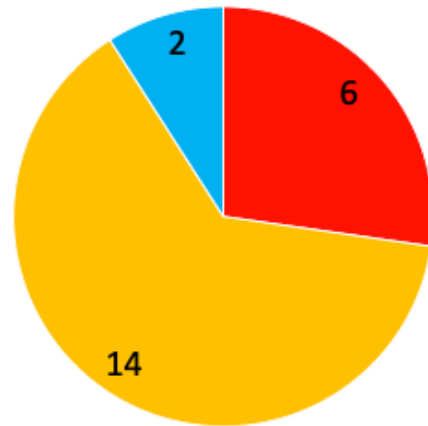

2. Binnenstad

2.1. Totaalbeeld

Er zijn voor de Binnenstad totaal 22 reacties binnengekomen. Deze zijn onder te verdelen in:

6 reacties over gevaarlijke verkeerssituaties.
14 reacties over "fout" parkeren.
2 reacties over te kort parkeerplaatsen.

Dit betreft de locaties:

- 2.2 Friese gracht.
- 2.3 Goosenskamp.
- 2.4 Grote Oosterwijk.
- 2.5 Molenstraat/Keizerstraat.
- 2.6 Waltorenstraat en Scheepssingel.
- 2.7 Wilhelminalaan
- 2.8 Johanniterlaan
- 2.9 Smeepoortstraat en kerkplein
- 2.10 Wethouder Jansenlaan